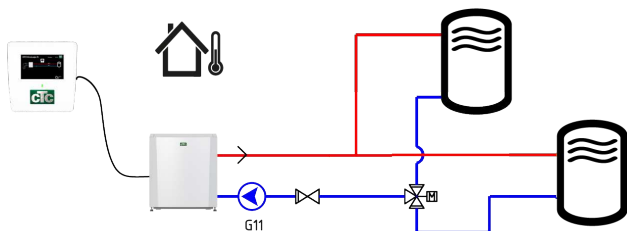

CTC EcoLogic S gør det muligt at koble

varmepumpen til en akkumuleringstank eller til vores ældre indendørsmoduler, f.eks. CTC EcoEl.

CTC EcoLogic S kan også anvendes ved tilkobling af varmepumpen til produkter med vekselseventil til varmtvandsproduktion, f.eks. fraluftsvarmepumper.

CTC EcoLogic S er udstyret med en 4,3-tommers touchskærm med tydelige symboler og tolv sprog. Det er muligt at få vist displayet på dit hjemmenetværk, og dit produkt kan også fjernstyres med appen myUplink. Styringen leveres med vægbeslag, manual og tilslutningskabel på 5 eller 15 m.

Tilkoblingseksempel

- mod det eksisterende varmesystem

- mod ældre indendørsmoduler f.eks. CTC EcoEl

- mod produkter med skifteventil til produktion af varmt vand f.eks. udsugningsluftvarmepumper

Leveringsomfang EA

Kontrolenhed med vægbeslag, 15 m tilslutningskabel og manual..

Leveringsomfang EP

Kontrolenhed med vægbeslag, udeføler, 5 m tilslutningskabel og manual.

Kompatible varmepumper:

CTC EcoAir
fra: 7311/7312-2101-0030