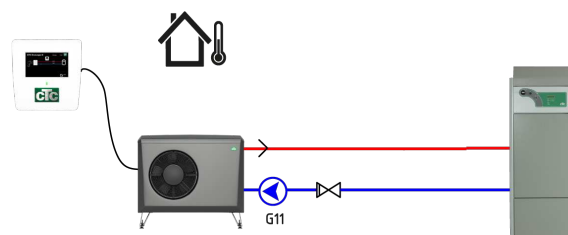

- mod ældre indendørsmoduler f.eks. CTC EcoEl