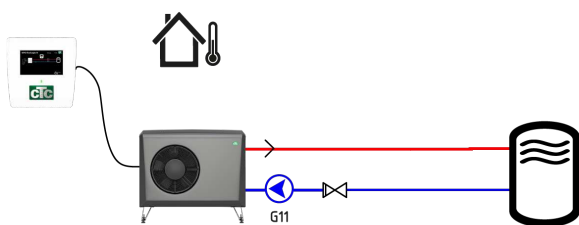

CTC EcoLogic S EA/EP

CTC EcoLogic S er en enklere type varmepumpestyring og fås i to forskellige udførelser. Den ene er udviklet til luft-/vandvarmepumperne CTC EcoAir, og den anden til bjergvarmepumperne CTC EcoPart.

CTC EcoLogic S gør det muligt at koble

varmepumpen til en akkumuleringstank eller til vores ældre indendørsmoduler, f.eks. CTC EcoEl.

CTC EcoLogic S kan også anvendes ved tilkobling af varmepumpen til produkter med vekselseventil til varmtvandsproduktion, f.eks. fraluftsvarmepumper.

CTC EcoLogic S er udstyret med en 4,3-tommers touchskærm med tydelige symboler og tolv sprog. Det er muligt at få vist displayet på dit hjemmenetværk, og dit produkt kan også fjernstyres med appen myUplink. Styringen leveres med vægbeslag, manual og tilslutningskabel på 5 eller 15 m.

Tilkoblingseksempel

- mod det eksisterende varmesystem