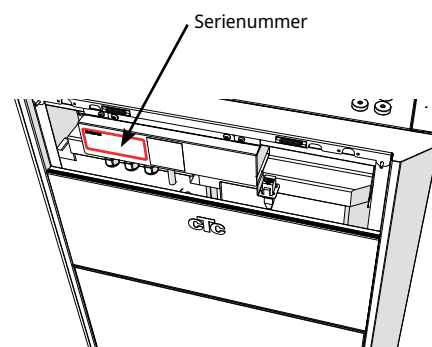

Oversikt grunninstallasjon VVS*

CTC GS / CTC GSi

Bergvarmepumpe

* Denne oversikten er bare ment som et hjelpemiddel ved installasjon. Alle sikkerhetsforskrifter og installasjonsforskrifter i installasjons- og vedlikeholdsanvisninger for produktet må følges.

Oversikt grunninstallasjon EL*

CTC GS / CTC GSI

Bergvarmepumpe

Strømtilkobling må skje over en allpolet bryter og en jordfeilbryter i sentralen. Anlegget må dimensjoneres slik at alle eksisterende krav og regler oppfylles, se installasjons- og vedlikeholdsanvisningen.

Tilkoblingsskinne X2

* Denne oversikten er bare ment som et hjelpemiddel ved installasjon.

Alle sikkerhetsforskrifter og installasjonsforskrifter i installasjons- og vedlikeholdsanvisninger for produktet må følges.