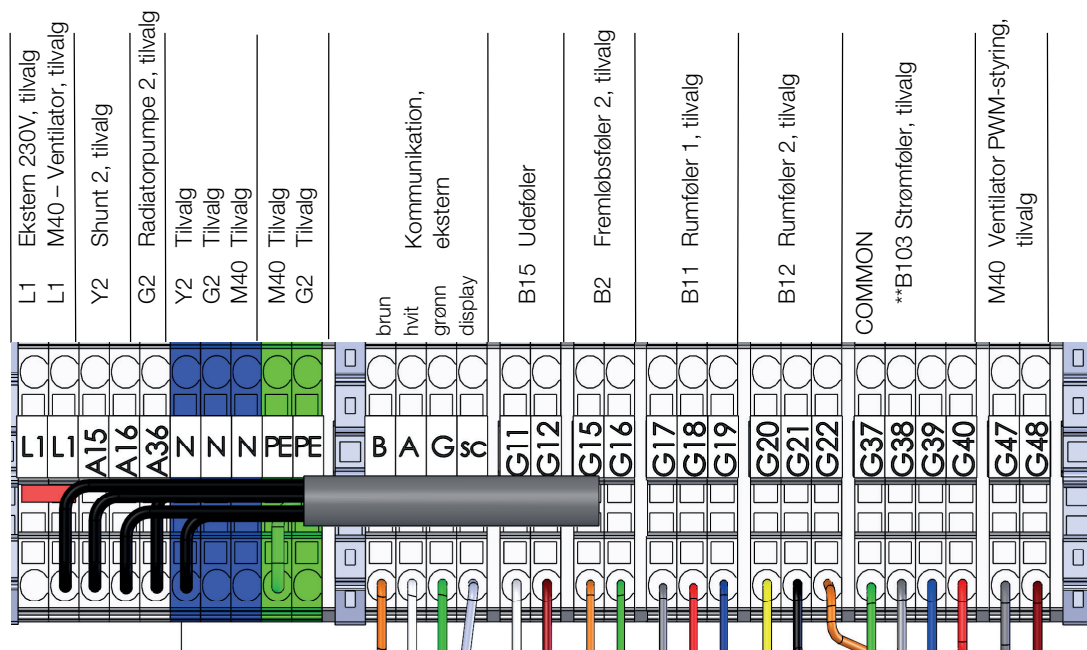

Oversikt grunninstallasjon VVS*

CTC GS / CTC GSi

Bergvarmepumpe

* Denne oversikten er bare ment som et hjelpemiddel ved installasjon. Alle sikkerhetsforskrifter og installasjonsforskrifter i installasjons- og vedlikeholdsanvisninger for produktet må følges.

Oversikt grunninstallasjon EL*

CTC GS / CTC GSI

Bergvarmepumpe

Strømtilkobling må skje over en allpolet bryter og en jordfeilbryter i sentralen. Anlegget må dimensjoneres slik at alle eksisterende krav og regler oppfylles, se installasjons- og vedlikeholdsanvisningen.

Tilkoblingsskinne X2

* Denne oversikten er bare ment som et hjelpemiddel ved installasjon.

Alle sikkerhetsforskrifter og installasjonsforskrifter i installasjons- og vedlikeholdsanvisninger for produktet må følges.