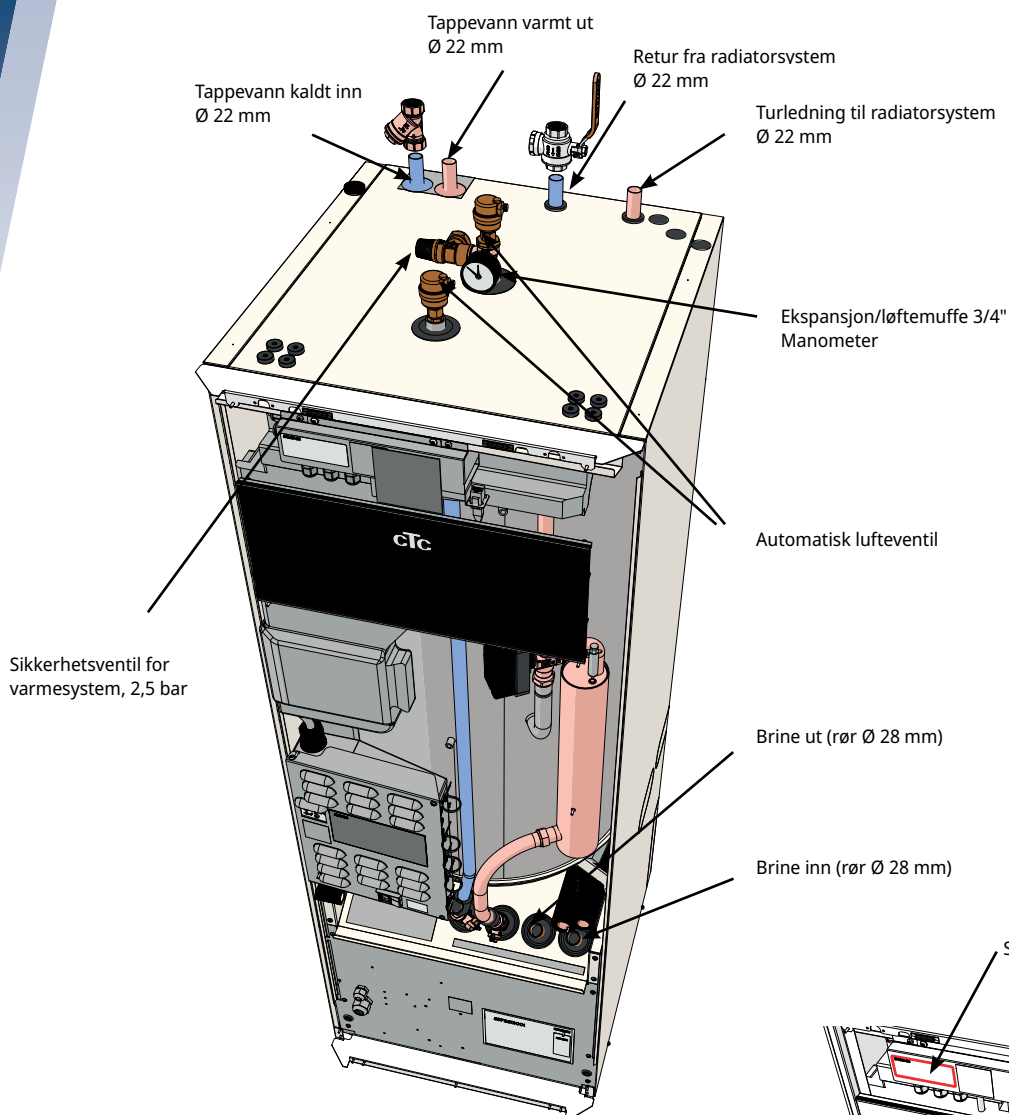

Oversikt grunninstallasjon VVS*

CTC GS / CTC GSi

Bergvarmepumpe

* Denne oversikten er bare ment som et hjelpemiddel ved installasjon. Alle sikkerhetsforskrifter og installasjonsforskrifter i installasjons- og vedlikeholdsanvisninger for produktet må følges.

Oversikt grunninstallasjon EL*

CTC GS / CTC GSI

Bergvarmepumpe

Strømtilkobling må skje over en allpolet bryter og en jordfeilbryter i sentralen. Anlegget må dimensjoneres slik at alle eksisterende krav og regler oppfylles, se installasjons- og vedlikeholdsanvisningen.

Tilkoblingsskinne X2

* Denne oversikten er bare ment som et hjelpemiddel ved installasjon.

Alle sikkerhetsforskrifter og installasjonsforskrifter i installasjons- og vedlikeholdsanvisninger for produktet må følges.