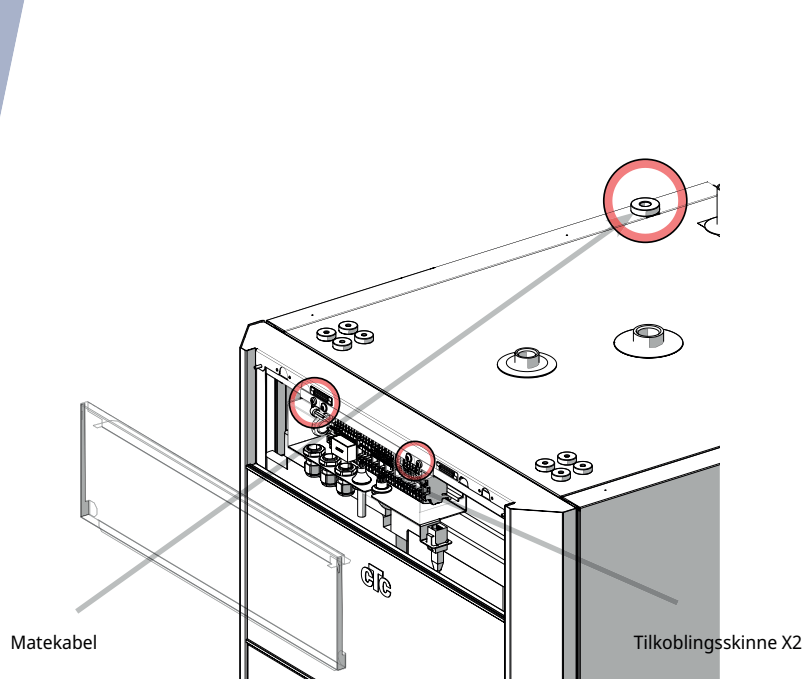

Oversikt grunninstallasjon VVS*

CTC GS / CTC GSi

Bergvarmepumpe

* Denne oversikten er bare ment som et hjelpemiddel ved installasjon. Alle sikkerhetsforskrifter og installasjonsforskrifter i installasjons- og vedlikeholdsanvisninger for produktet må følges.

Oversikt grunninstallasjon EL*

CTC GS / CTC GSI

Bergvarmepumpe

Strømtilkobling må skje over en allpolet bryter og en jordfeilbryter i sentralen. Anlegget må dimensjoneres slik at alle eksisterende krav og regler oppfylles, se installasjons- og vedlikeholdsanvisningen.

Tilkoblingsskinne X2

* Denne oversikten er bare ment som et hjelpemiddel ved installasjon.

Alle sikkerhetsforskrifter og installasjonsforskrifter i installasjons- og vedlikeholdsanvisninger for produktet må følges.