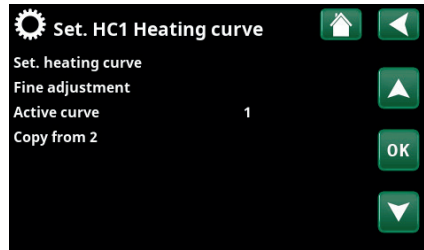

Software update

CTC EcoLogic L/M/S, CTC EcoPart PRO/ i600M, CTC EcoZenith ixxx,
CTC EcoVent i360F, CTC EcoHeat 400, CTC GS/GSi 600

software.ctc.se

SV Produktens mjukvara har uppdaterats. För mer information om uppdaterade funktioner samt nedladdning av den senaste mjukvaran, se hemsidan "software.ctc.se".