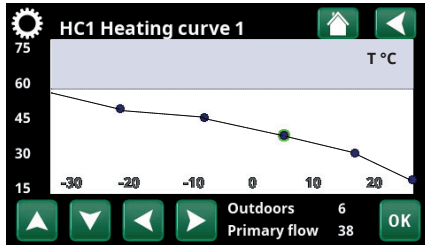

Software update

CTC EcoLogic L/M/S, CTC EcoPart PRO/ i600M, CTC EcoZenith ixxx,
CTC EcoVent i360F, CTC EcoHeat 400, CTC GS/GSi 600

software.ctc.se

SV Produktens mjukvara har uppdaterats. För mer information om uppdaterade funktioner samt nedladdning av den senaste mjukvaran, se hemsidan "software.ctc.se".