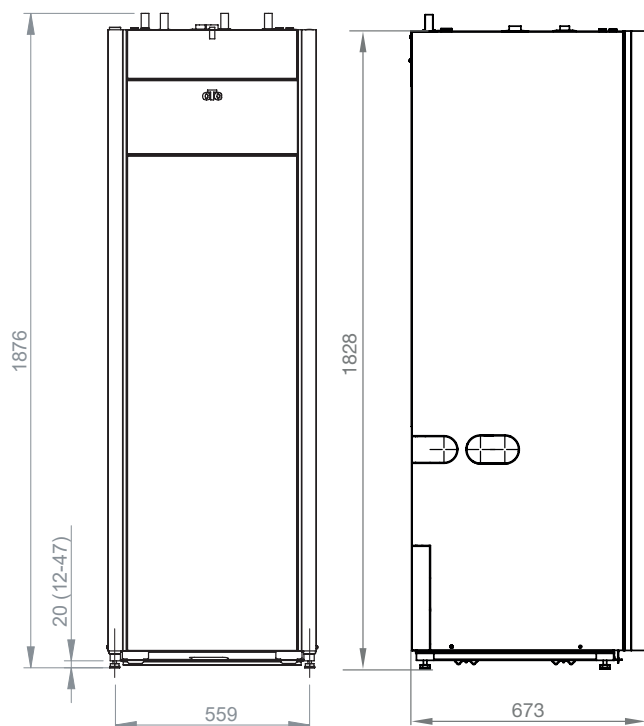

Läs mer på: ctc.se/kundservice.

Måttskiss

1. Kallvatten Ø22
2. Varmvatten Ø22
3. Retur Ø22
4. Framledning Ø22
5. Expansionsanslutning/
Lyftmuff G 3/4"
6. Avluftningsanslutning G 1/2"

Leveransomfattning:

Värmepump med manual.