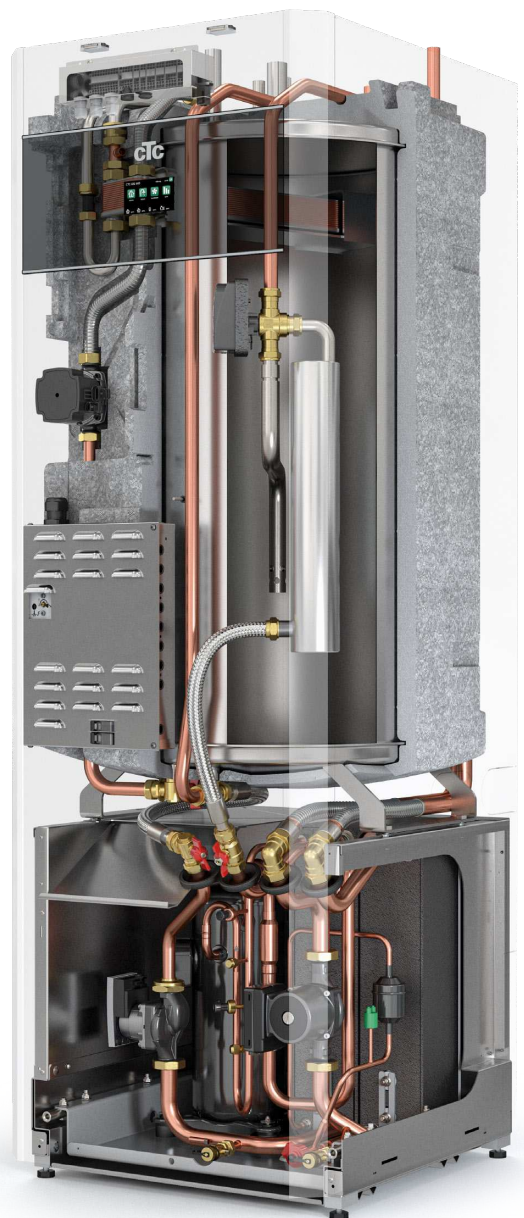

Finns i två storlekar, 6 respektive 8 kW och har en varmvattenkapacitet på hela 300 liter. För lägsta energiförbrukning är de även utrustade med A-klassade lågenergicirkulationspumpar och en mycket effektiv isolering.

Hög verkningsgrad och låg ljudnivå

CTC GS 600 har en mycket hög verkningsgrad och en väldigt låg ljudnivå då både kompressor och alla kylkomponenter är inneslutna i en separat, ljudisolerad enhet.

CTC GS 600 är enkel att installera då både matarkabel och framledningsgivare är fabriksmonterade. Ett medföljande magnetfilter ser även till att hålla ditt radiatorsystem rent och fräscht.

SmartGrid och redo för framtidens utmaningar

CTC GS 600 har internetuppkoppling som standard. Med appen myUplink kan du styra din produkt i mobilen. Den är dessutom förberedd för anslutning mot Alexa, Google Home samt framtidens elnät (SmartGrid).

CTC Trygghet

Det ingår alltid 3-års fabriksgaranti och en trygghetsförsäkring på 3 år (privatperson) som gäller för hela värmepumpsanläggningen, därefter kan man köpa till försäkring årsvis upp till 20 år. Produkten har även 12-års varmvattengaranti mot läckage i varmvattenväxlaren.

Läs mer på: ctc.se/kundservice.