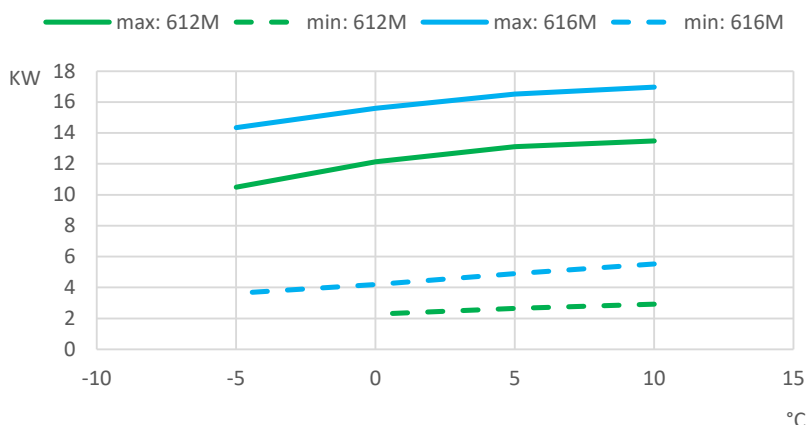

Varmvatten och styrning

För att få en komplett anläggning kompletteras CTC EcoPart 600M med inomhusmodulerna CTC EcoZenith i360 eller CTC EcoZenith i555 Pro. Med CTC EcoZenith i555 Pro får du nästan obegränsade möjligheter att skapa ett flexibelt värmesystem. CTC EcoZenith i555 Pro ger dessutom rikligt med varmvatten. Vid ett flöde på 22 liter per minut är kapaciteten mer än 600 liter 40°C varmvatten, vilket räcker till 15 duschande tonåringar.

Måttskiss

Anslutning

Brine: Ø28 mm.

Värmebärare: Ø22 mm (612M)

Värmebärare: Ø28 mm (616M)

Leveransomfattning

Värmepump med manual.

Bipackning:

Kommunikationskabel 5 m, påfyllnadskoppel, säkerhetsventil, brinekärl (endast 612M),

HEATING CAPACITY

Teknisk data 3x400 V		612M	616M
RSK		624 9305	624 9306
Vikt (emballerad vikt)	kg	170 (188)	172 (190)
Mått (djupxbreddxhöjd)	mm	673 x 596 x 775	
Avgiven effekt max: W35 & B0/5/10 (EN14511)	kW	12.14 /13.11 /13.49	15.6 /16.52 /16.97
Tillförd effekt max: W35 & B0/5/10 (EN14511)	kW	2.42 /2.34 /2.34	4.19 /4.37 /4.4
Ljudeffekt L _{WA} B0/W35 (EN 12102)	dB(A)	39	42
Ljudtryck L _{PA} 1m B0/W35 (EN ISO 11203)	dB(A)	34	37
Eldata anslutning		400V 3N~ 50Hz	
Märkström (Rekommenderad avsäkring)	A	9.7 (10)	11.7 (13)
Kapslingsklass (IP)		IP X1	
Köldmedie, fyllnadsmängd (R407C, GWP 1774)	kg	2.40	2.2
CO ₂ - ekvivalent	ton	4.258	3.903
SCOP kallt klimat: W35 (EN14825, Pdesignh)		5.5	5.5
SCOP medel klimat: W35 (EN14825, Pdesignh)		5.4	5.2
SCOP varmt klimat: W35 (EN14825, Pdesignh)		5.2	5.2
Paketektivitetsklass: W35/W55 (A+++ till G) *		A+++ / A+++	
Energieffektivitetsklass: W35/W55 (A+++ till D) *		A+++ / A+++	