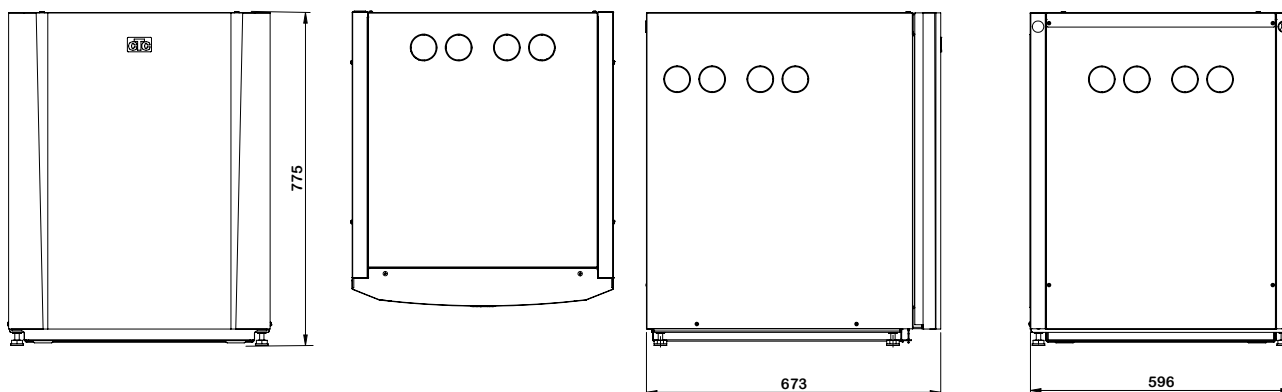

Måttskiss

Anslutning

Brine: Ø28 mm.

Värmebärare: Ø22 mm (612M)

Värmebärare: Ø28 mm (616M)

Leveransomfattning

Värmepump med manual.

Bipackning: