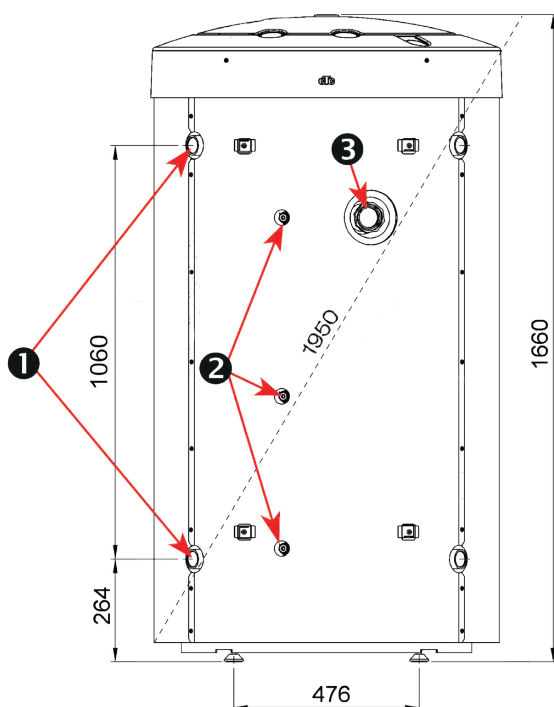

CTC EcoZenith 510 er kun 1700 mm høy og kan derfor plasseres på steder med lav takhøyde. Likevel er volumet imponerende: 555 liter.

CTC EcoZenith 510 har tilkoblinger på sidene. Dette gir pen og enkel rørinstallasjon, samt store muligheter for å enkelt bygge ut anlegget i fremtiden.

CTC EcoZenith 510 er utstyrt med uttak for én elkolbe.

CTC EcoZenith 510 har god isolering, 90 mm formsprøytet polyuretan (PUR). Dette tilsvarer mer enn 160 mm mineralull, noe som gir minimale varmetap.

## Målskisse

### Tilkoblinger:

1. Tilkobling varme, G 1 1/4" innv.
2. Lomme til temperaturføler, Ø 6,5 mm
3. Tilkobling elkolbe, G 2" innv.
4. Ekspansjonskar/topptilkobling/løftemuffe, G 1 1/4" innv.