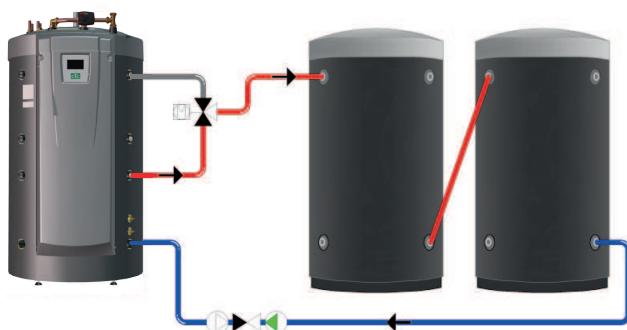

Systemdiagram CTC EcoZenith i550 Pro

Leveringsomfang:

Volumtank med bruksanvisning.

Vedlagt:

Sikkerhetsventil 2,5 bar (radiatorsystem), avtappingsventil, føler 22K

Tilbehør:

Elkolbe 9 kW med styringsboks

Tilkobling G 2", 50 mm forlengelse.

CTC-nr.: 586897301

Tekniske data		
CTC-nr.		583701011
Vekt (emballert vekt)	kg	134 (177)
Mål (dybde x bredde x høyde)	mm	886 x 935 x 1660
Nødvendig takhøyde	mm	1950
Isolasjon: PUR	mm	90
Tilkobling, varmesystem		G 1 1/4"
Vannvolum	liter	559
Støynivå innendørs L_{WA}	dB	15

¹⁾ Ecodesigndatablad kan enkelt lastes ned fra: www.ctc-heating.com/Ecodesign