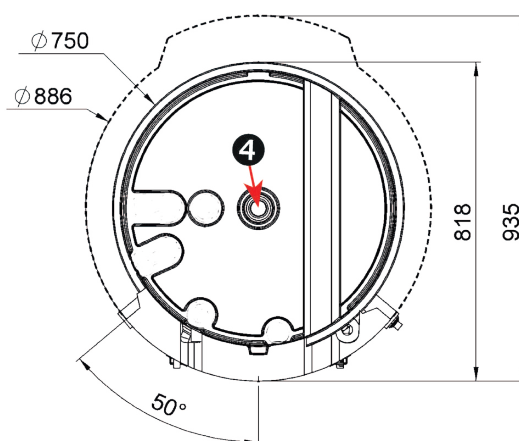

CTC EcoZenith 510 er kun 1700 mm høy og kan derfor plasseres på steder med lav takhøyde. Likevel er volumet imponerende: 555 liter.

CTC EcoZenith 510 har tilkoblinger på sidene. Dette gir pen og enkel rørinstallasjon, samt store muligheter for å enkelt bygge ut anlegget i fremtiden.

CTC EcoZenith 510 er utstyrt med uttak for én elkolbe.

CTC EcoZenith 510 har god isolering, 90 mm formsprøytet polyuretan (PUR). Dette tilsvarer mer enn 160 mm mineralull, noe som gir minimale varmetap.

### Tilkoblinger:

1. Tilkobling varme, G 1 1/4" innv.
2. Lomme til temperaturføler, Ø 6,5 mm
3. Tilkobling elkolbe, G 2" innv.
4. Ekspansjonskar/topptilkobling/løftemuffe, G 1 1/4" innv.