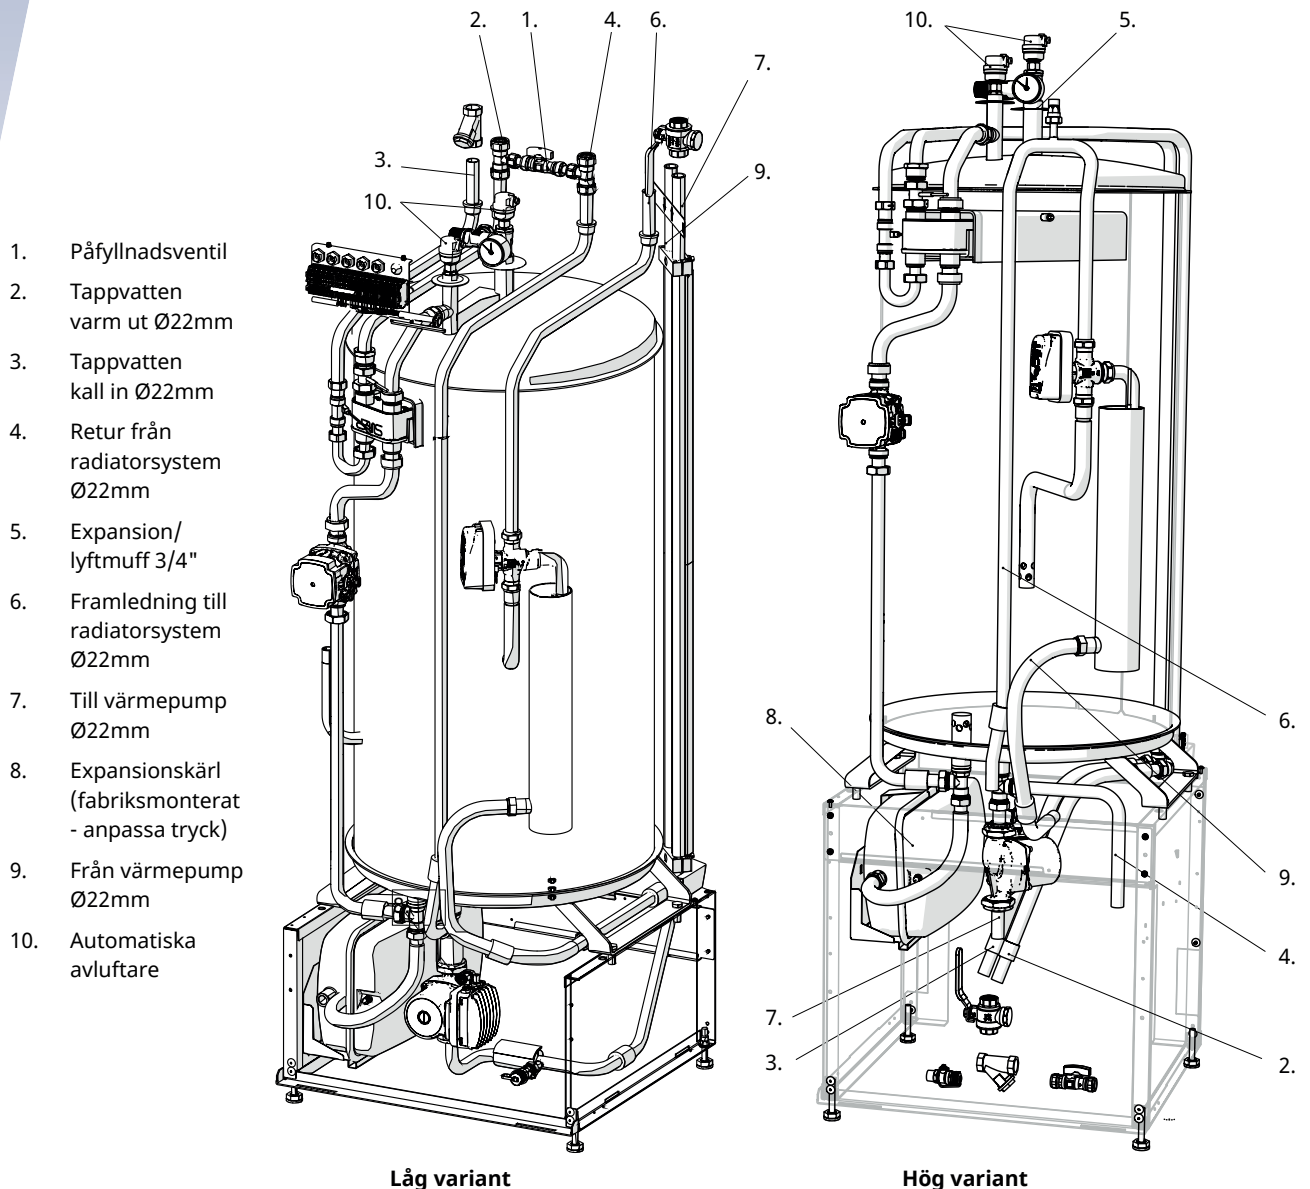

# Översikt grundinstallation VVS\*

## CTC EcoZenith i360

Inomhusmodul med värmepumpsstyrning

\*Denna översikt är endast ett hjälpmedel vid installation, alla säkerhetsföreskrifter samt installationsanvisningar i installations- och skötselansvisning för produkt måste följas.