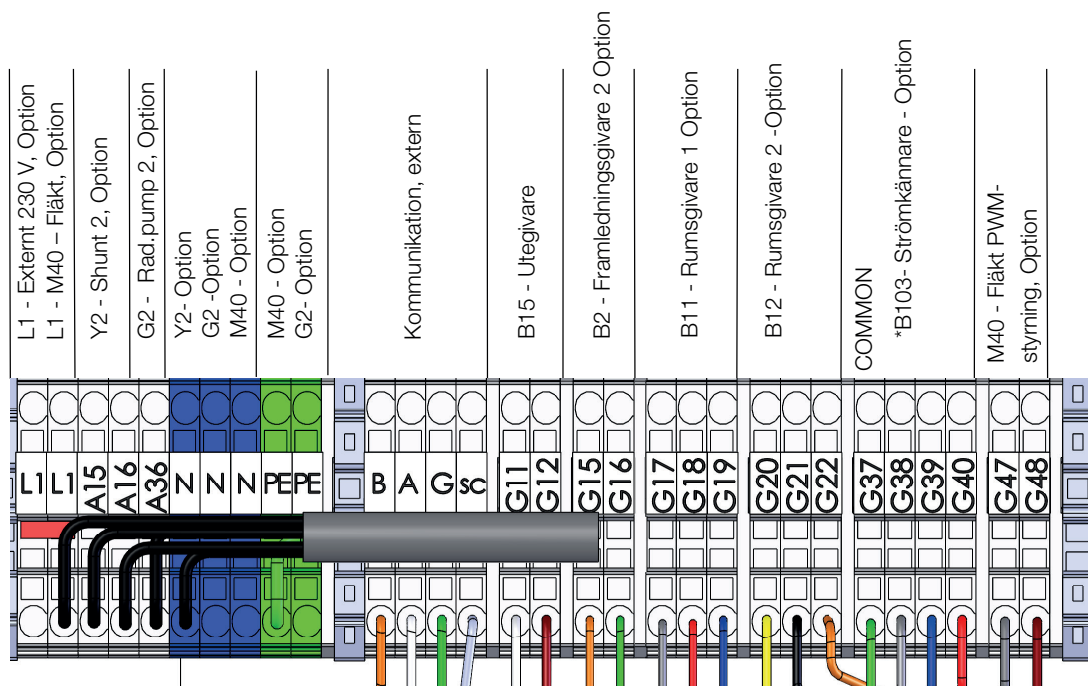

## CTC GSi

Modulerende bergvarmepumpe

\*Denne oversikten er bare ment som et hjelpemiddel ved installasjon. Alle sikkerhetsforskrifter og installasjonsforskrifter i installasjons- og vedlikeholdsanvisninger for produktet må følges.

# Oversikt grunninstallasjon EL\*

## CTC GSi

Modulerende bergvarmepumpe

Matekabel

Strømtilkobling må skje over en allpolet bryter og en jordfeilbryter i sentralen. Anlegget må dimensjoneres slik at alle eksisterende krav og regler oppfylles, se installasjons- og vedlikeholdsanvisningen.

Tilkoblingsskinne X2

Tilkoblingsklemme X2

\*Denne oversikten er bare ment som et hjelpemiddel ved installasjon. Alle sikkerhetsforskrifter og installasjonsforskrifter i installasjons- og vedlikeholdsanvisninger for produktet må følges.