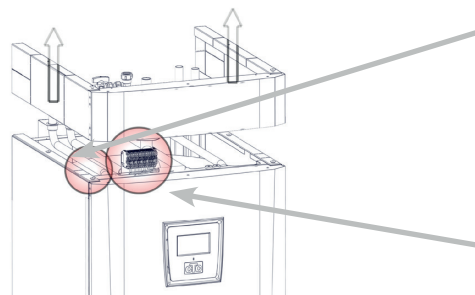

## CTC GSi

Modulerende bergvarmepumpe

\*Denne oversikten er bare ment som et hjelpemiddel ved installasjon. Alle sikkerhetsforskrifter og installasjonsforskrifter i installasjons- og vedlikeholdsanvisninger for produktet må følges.

## CTC GSi

Modulerende bergvarmepumpe

Matekabel

Strømtilkobling må skje over en allpolet bryter og en jordfeilbryter i sentralen. Anlegget må dimensjoneres slik at alle eksisterende krav og regler oppfylles, se installasjons- og vedlikeholdsanvisningen.