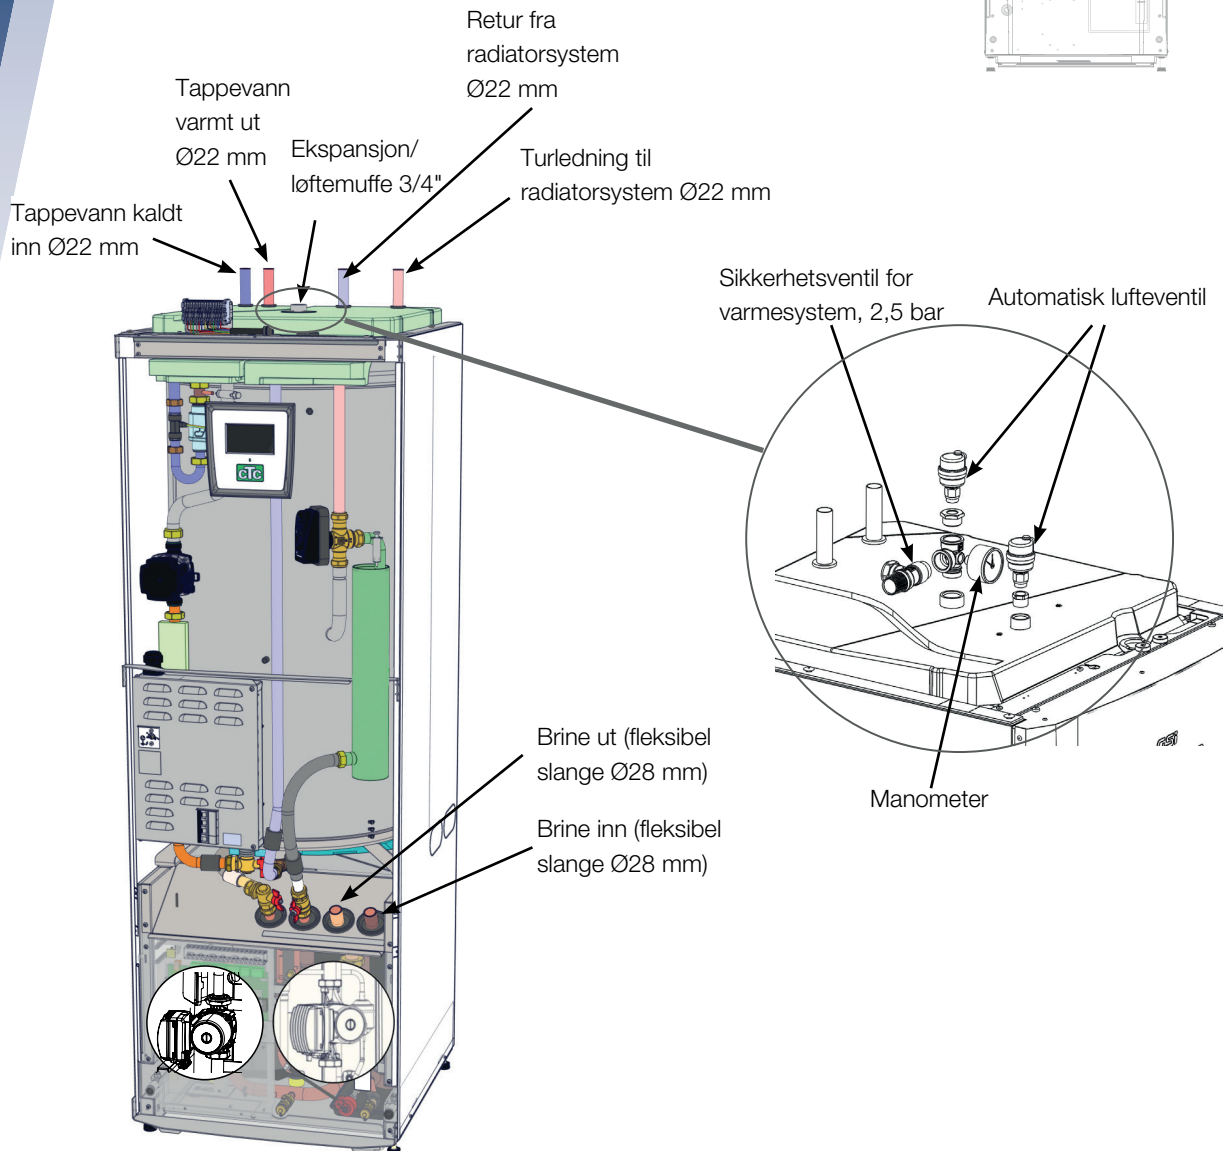

# Oversikt grunninstallasjon VVS\*

## CTC GSi

Modulerende bergvarmepumpe

\*Denne oversikten er bare ment som et hjelpemiddel ved installasjon. Alle sikkerhetsforskrifter og installasjonsforskrifter i installasjons- og vedlikeholdsanvisninger for produktet må følges.

## CTC GSi

Modulerende bergvarmepumpe

Matekabel

Strømtilkobling må skje over en allpolet bryter og en jordfeilbryter i sentralen. Anlegget må dimensjoneres slik at alle eksisterende krav og regler oppfylles, se installasjons- og vedlikeholdsanvisningen.

Tilkoblingsskinne X2

Tilkoblingsklemme X2

\*Denne oversikten er bare ment som et hjelpemiddel ved installasjon. Alle sikkerhetsforskrifter og installasjonsforskrifter i installasjons- og vedlikeholdsanvisninger for produktet må følges.