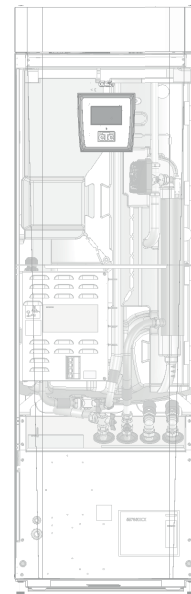

Oversikt grunninstallasjon EL*

CTC GSi

Modulerende bergvarmepumpe

Matekabel

Strømtilkobling må skje over en allpolet bryter og en jordfeilbryter i sentralen. Anlegget må dimensjoneres slik at alle eksisterende krav og regler oppfylles, se installasjons- og vedlikeholdsanvisningen.

Tilkoblingsskinne X2