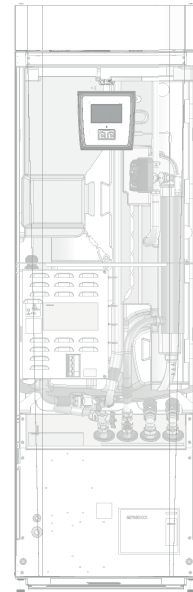

## CTC GSi

Modulerende bergvarmepumpe

\*Denne oversikten er bare ment som et hjelpemiddel ved installasjon. Alle sikkerhetsforskrifter og installasjonsforskrifter i installasjons- og vedlikeholdsanvisninger for produktet må følges.